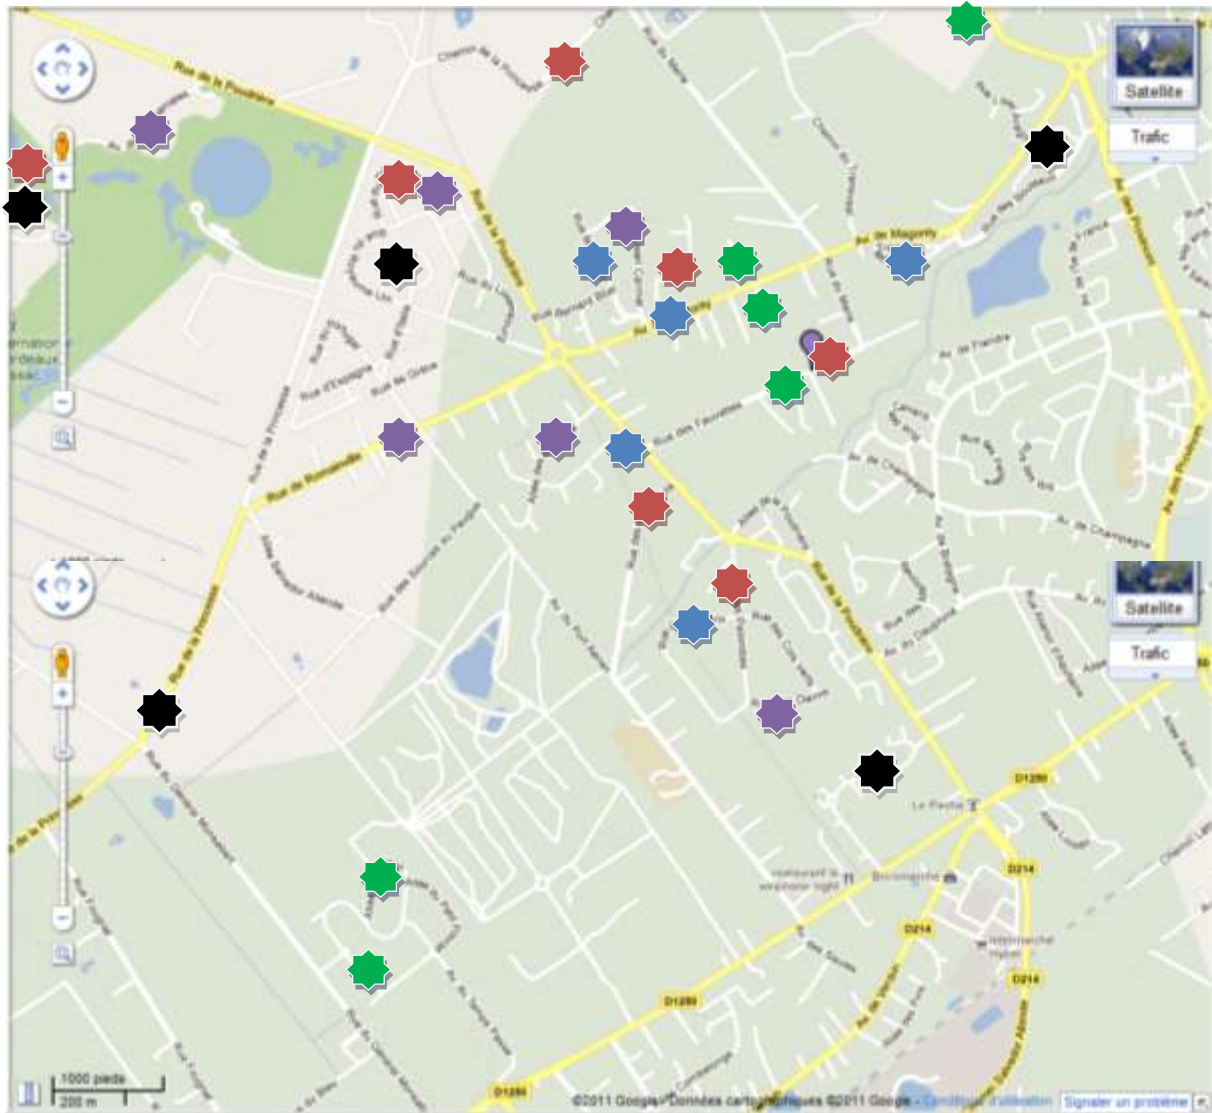

Carte desserte ADSL de Magonty

★ <1000 kb; ★ 1000 < ★ <2000 ; ★ 2000 < ★ <3000 ; ★ 3000 < ★ <5000 ; ★ >5000kb