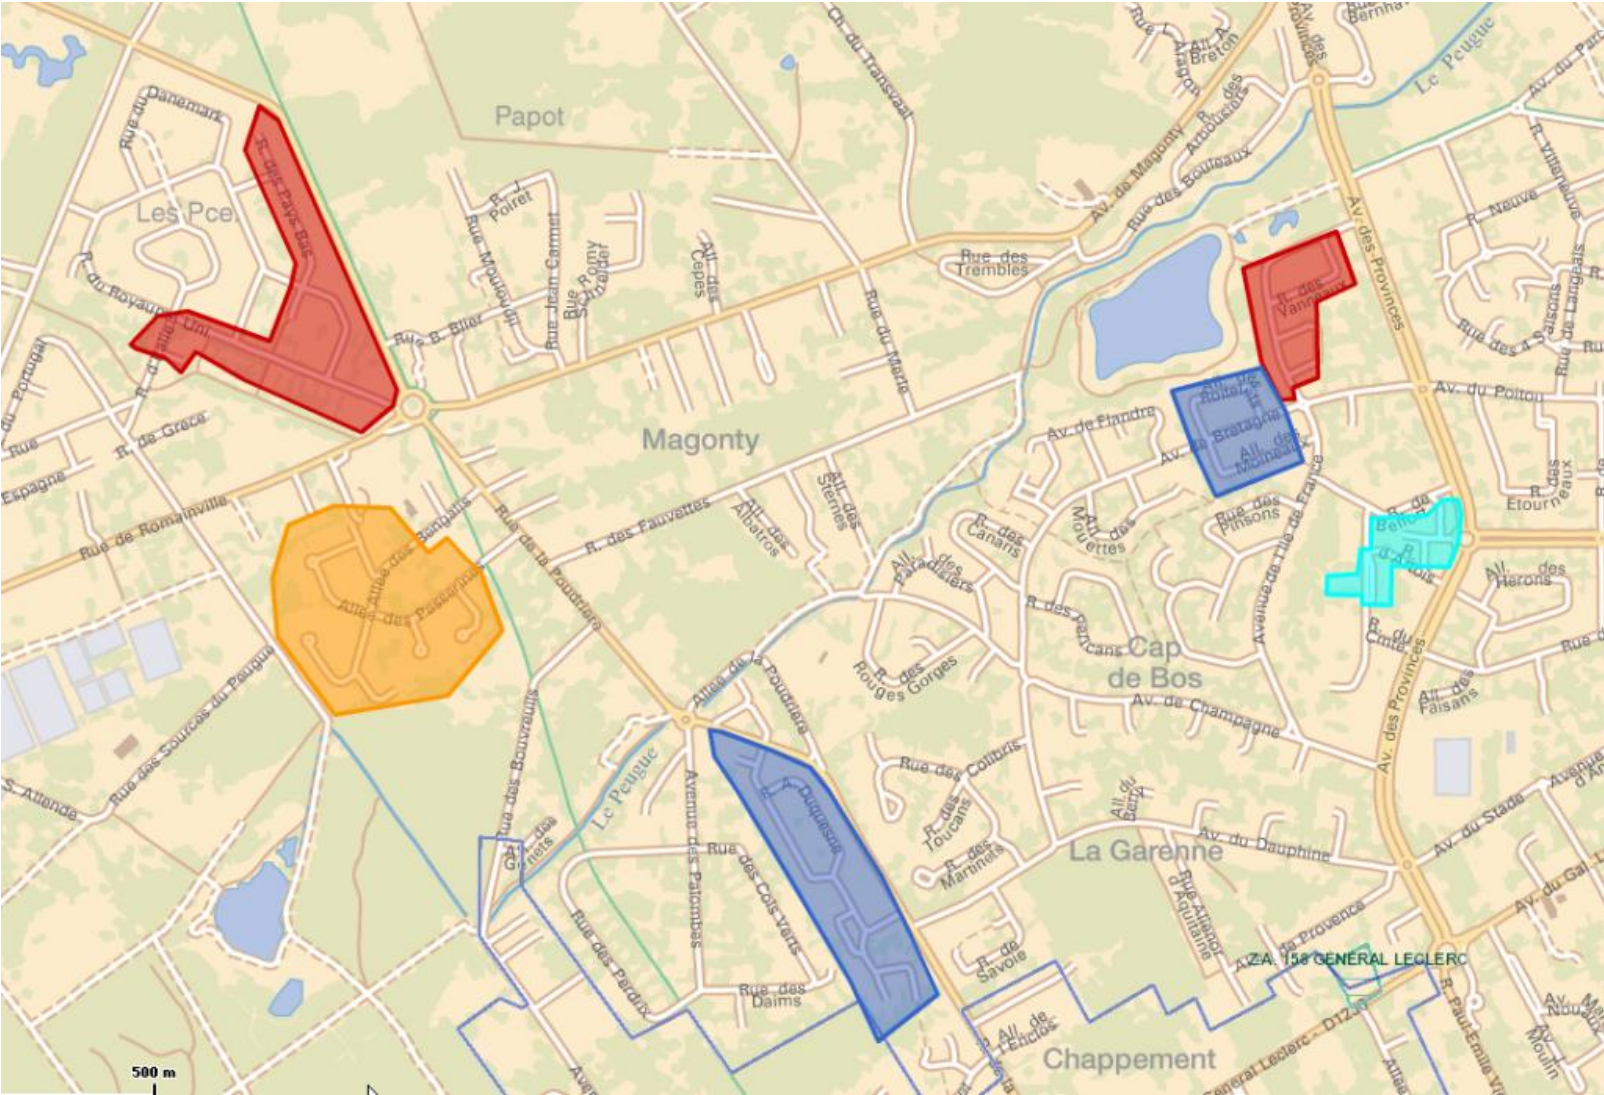

Commune de PESSAC – FTTH – prévision d’ouverture commerciale Mars / Avril 2013

Document non contractuel

Commune de PESSAC – FTTH – prévision d’ouverture commerciale Avril / Mai / Juin 2013

Document non contractuel